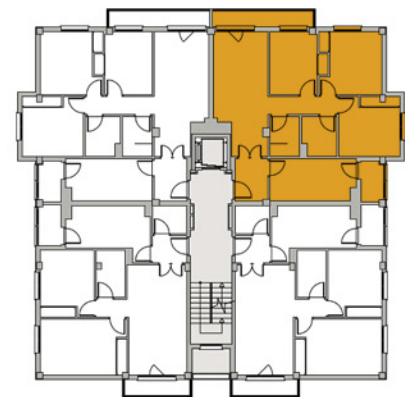

Residencial GANTZA ABADIÑO

Bizitegia

bloque 2.2.C
planta 1^a-2^a-3^a
vivienda C

VESTIBULO	1	4,25 m.2
DORMITORIO-1	2	9,84 m.2
DORMITORIO-2	3	11,35 m.2
DORMITORIO-3	4	11,16 m.2
BAÑO	5	4,06 m.2
ASEO	6	3,61 m.2
PASO	7	3,82 m.2
COCINA	8	10,93 m.2
TENEDERO	9	1,41 m.2
TERRAZA	10	2,45 m.2
SALON COMEDOR	11	18,71 m.2
SUPERFICIE UTIL		81,59 m.2
SUP. CONSTRUIDA		104,10 m.2